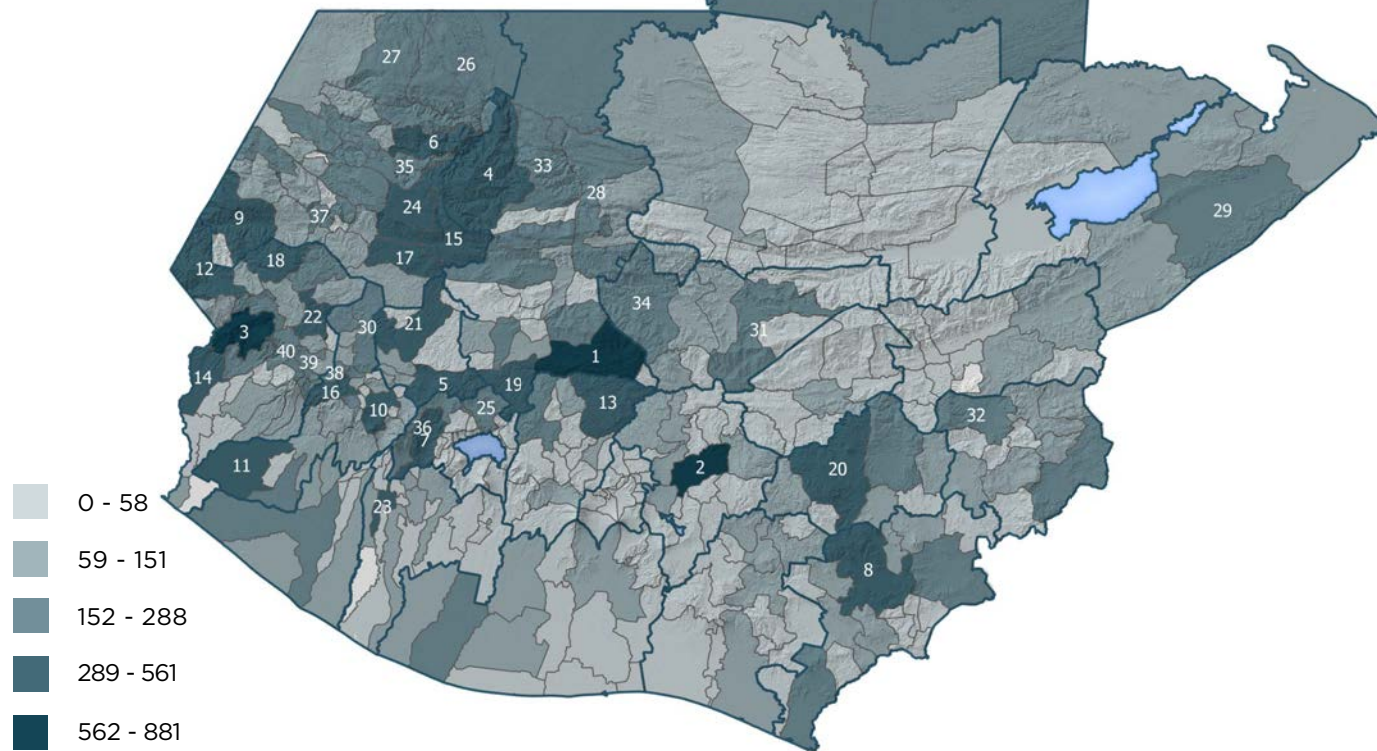

PERSONAS RETORNADAS DE **ESTADOS UNIDOS** POR MUNICIPIO DE DESTINO

Enero - Diciembre 2017

32,833

Total de personas retornadas desde **Estados Unidos** Enero - Diciembre 2017

TOP 40: MUNICIPIOS

No.	Departamento	Municipio	Total
1	Quiché	Joyabaj	881
2	Guatemala	Guatemala	842
3	San Marcos	Tajumulco	603
4	Quiché	Nebaj	561
5	Totonicapán	Totonicapán	522
6	Huehuetenango	San Pedro Soloma	424
7	Sololá	Nahualá	417
8	Jutiapa	Jutiapa	405
9	Huehuetenango	Cuilco	393
10	Quetzaltenango	Quetzaltenango	389
11	Quetzaltenango	Coatepeque	387
12	San Marcos	Tacaná	385
13	Chimaltenango	San Martín Jilotepeque	381
14	San Marcos	Malacatán	381
15	Huehuetenango	Aguacatán	380
16	Quetzaltenango	San Juan Ostuncalco	380
17	Huehuetenango	Huehuetenango	351
18	San Marcos	Concepción Tutuapa	348
19	Quiché	Chichicastenango	345
20	Jalapa	Jalapa	342
21	Totonicapán	Momostenango	342
22	San Marcos	Comitancillo	337
23	Suchitepéquez	Mazatenango	317
24	Huehuetenango	Chiantla	306
25	Sololá	Sololá	288
26	Huehuetenango	Barillas	287
27	Huehuetenango	San Mateo Ixtatán	274
28	Quiché	Uspantán	268
29	Izabal	Morales	262
30	Quetzaltenango	San Carlos Sija	262
31	Baja Verapaz	Salamá	260
32	Chiquimula	Chiquimula	255
33	Quiché	Chajul	251
34	Baja Verapaz	Cubulco	250
35	Huehuetenango	San Juan Ixcoy	248
36	Sololá	S. Catarina Ixtahuacán	240
37	Huehuetenango	Colotenango	238
38	Quetzaltenango	Palestina de los Altos	235
39	San Marcos	S. P. Sacatepéquez	234
40	San Marcos	San Marcos	227

Fuente: Dirección General de Migración (DGM).